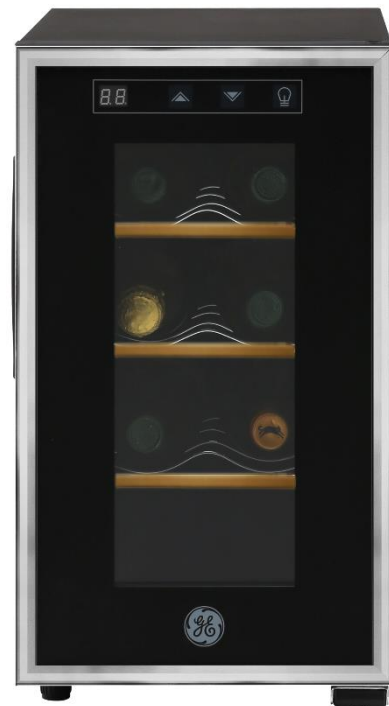

Ficha técnica de producto

Especificaciones

Producto: Cava de vino

Nomenclatura: GW8XDBB2

UPC: 757638613132

Capacidad: 8 botellas

Color: Negro

Características

- Display LED
- Controles Touch Screen
- Puerta negra acabado espejo con trim de acero inoxidable
- Luz interior
- 3 parrillas cromadas con frente de madera.
- Temperatura de 7-18 °C
- Voltaje 120 / 60 Hz.

Principales beneficios

- Controles Touch Screen, la mejor tecnología para controlar la temperatura de tus vinos.
- Controla la temperatura exacta de tus vinos a través de su Display LED.
- Luz Interior, que te ayuda a identificar fácilmente tus vinos.

Medidas y pesos
sin empaque

Alto: 45 cm
Ancho: 25.4 cm
Profundo: 51 cm
Peso: 9.5 kg

Medidas y pesos
con empaque

Alto: 49.5 cm
Ancho: 29.5 cm
Profundo: 55.5 cm
Peso: 11 kg

Living Innovation