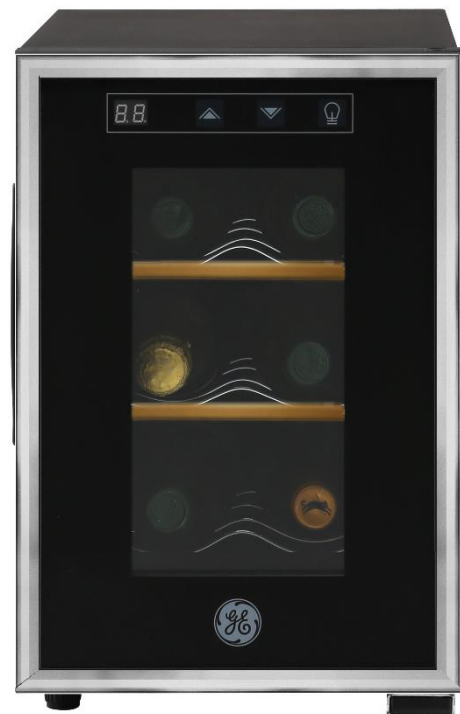

Ficha técnica de producto

Especificaciones

Producto: Cava de vino

Nomenclatura: GW6XDBB

UPC: 757638613125

Capacidad: 6 botellas

Color: Negro

Características

- Display LED
- Controles Touch Screen
- Puerta negra acabado espejo con trim de acero inoxidable
- Luz interior
- 2 parrillas cromadas con frente de madera.
- Temperatura de 7-18 °C
- Voltaje 120 / 60 Hz.

Principales beneficios

- Controles Touch Screen, la mejor tecnología para controlar la temperatura de tus vinos.
- Controla la temperatura exacta de tus vinos a través de su Display LED.
- Luz Interior, que te ayuda a identificar fácilmente tus vinos.

Medidas y pesos
sin empaque

Alto: 31.5 cm
Ancho: 25.4 cm
Profundo: 51 cm
Peso: 7.95 kg

Medidas y pesos
con empaque

Alto: 36 cm
Ancho: 29.5 cm
Profundo: 55.5 cm
Peso: 8.92 kg

Living Innovation